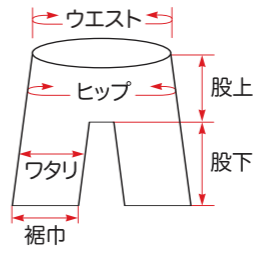

[サイズ参考]
※体型により誤差があります。
M:身長167cm・体重63kg
L:身長174cm・体重70kg
3L:身長183cm・体重76kg
5L:身長177cm・体重114kg

長袖・半袖モデル

サイズ	S	M	L	LL	3L	4L	5L	6L	7L
着丈	65.5	67.5	69.5	71.5	73.5	73.5	73.5	73.5	73.5
肩巾	48	50	52	54	56	58	60	62	64
(長袖)袖丈	52	54	56	58	60	60	58	58	58
(半袖)袖丈	22	23	24	25	26	27	27	27	27
胸囲	112	116	120	124	132	140	148	156	164
裾廻り	79	84	89	94	99	104	109	114	119
裾廻り最大	103	108	113	118	123	128	133	138	143

※エレファンプラスEK8630(タチエリ半袖)は、上記数値より着丈-3cm、裾廻り-7cmとなります
※4ファンシリーズ(EK2470/EK2471/EK2472/EK2480/EK2970)は、上記数値より着丈-3cm、裾廻り-7cmとなります

ベストモデル

サイズ	S	M	L	LL	3L	4L	5L	6L	7L
着丈	65.5	67.5	69.5	71.5	73.5	73.5	73.5	73.5	73.5
肩巾	44	45.5	47	48.5	50	51.5	53	54.5	56
袖ぐり最大	53	54.5	56	57.5	59.5	61.5	63.5	65.5	67.5
胸囲	112	116	120	124	132	140	148	156	164
裾廻り	80	85	90	95	100	105	110	115	120
裾廻り最大	103	108	113	118	123	128	133	138	143

ズボンモデル

サイズ	76(M)	82(L)	88(LL)	94(3L)	100(4L)
ウエスト	76	82	88	94	100
ウエスト最大	88.5	94.5	100.5	106.5	112.5
股上	23	24	25	26	27
股下	29	30	31	32	33
ヒップ	102	108	114	120	126
ワタリ	34	36	38	40	42
裾巾	26.5	27	27.5	28	28.5