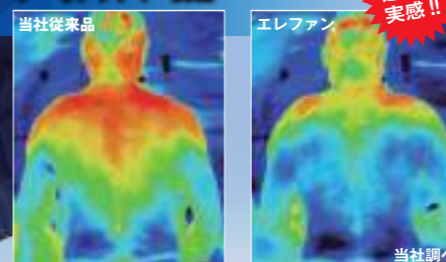

サーモグラフィー比較

※結果には個人差があります。※周辺環境によっても異なります。

違いを実感!!

POINT 剛肩肩当て

剛肩
肩当て

肩の生地が二重になっているため、破れにくくなっています。クッションが入っているので、夏の暑い鉄筋を担いでも熱が伝わりづらく、肩への負担も軽減します。

POINT エアジェットダクト

エア
ジェット
ダクト

風の通りを確保し、風が首元に直撃

風の通り道であるダクトを通じて、どんな体勢でも大量の風が首元に直撃します。背中、肩、首を通り、後頭部へ風が抜けるためより涼しさがUP。