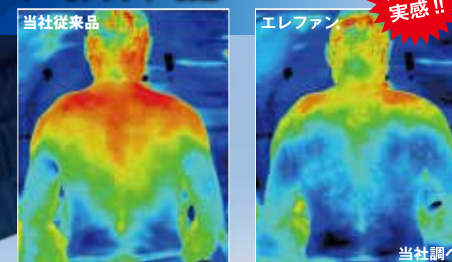

風が直接当たるのは背中、首、脇。
腰に直接風が当たらないので、腰が冷えにくくなっています。

POINT スペースアジャスター

スペース
アジャス
ター

縦と横のマチで、服内の空間を確保し効率よく空気を取り込みます。

メリット

| 体へのファンの干渉低減

縦と横のマチによりファンまわりを立体加工にすることで、体にファンが当たりにくく作業も快適です。

| 前かがみ時の裾のずり上がり防止

風の通り道であるダクトを通じて、どんな体勢でも大量の風が首元に直撃します。背中、肩、首を通り、後頭部へ風が抜けるためより涼しさがUP。

メリット

| どんな体勢でも

ダクトの大きさや角度にこだわり抜いたエアジェットダクトは、どんな体勢でも風を首元へダイレクトに送ります。かがむ姿勢でも変わらず涼しさを実感できます。

サーモグラフィー比較

違いを
実感!!

※結果には個人差があります。※周辺環境によっても異なります。