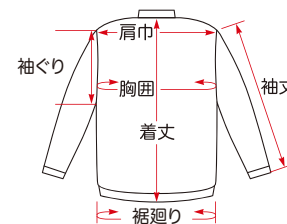

※4ファンシリーズは上記数値より着丈-3cm、裾廻り-7cmとなります

ベストモデル

サイズ	S	M	L	LL	3L	4L	5L	6L	7L
着丈	65.5	67.5	69.5	71.5	73.5	73.5	73.5	73.5	73.5
肩巾	44	45.5	47	48.5	50	51.5	53	54.5	56
袖ぐり最大	53	54.5	56	57.5	59.5	61.5	63.5	65.5	67.5
胸囲	112	116	120	124	132	140	148	156	164
裾廻り	80	85	90	95	100	105	110	115	120
裾廻り最大	103	108	113	118	123	128	133	138	143

ズボンモデル

サイズ	76(M)	82(L)	88(LL)	94(3L)	100(4L)
ウエスト	76	82	88	94	100
ウエスト最大	88.5	94.5	100.5	106.5	112.5
股上	23	24	25	26	27
股下	29	30	31	32	33
ヒップ	102	108	114	120	126
ワタリ	34	36	38	40	42
裾巾	26.5	27	27.5	28	28.5