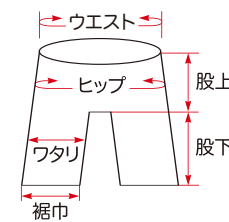

※実際のウェアの色はカタログの表示色とは若干異なります。ご了承ください。